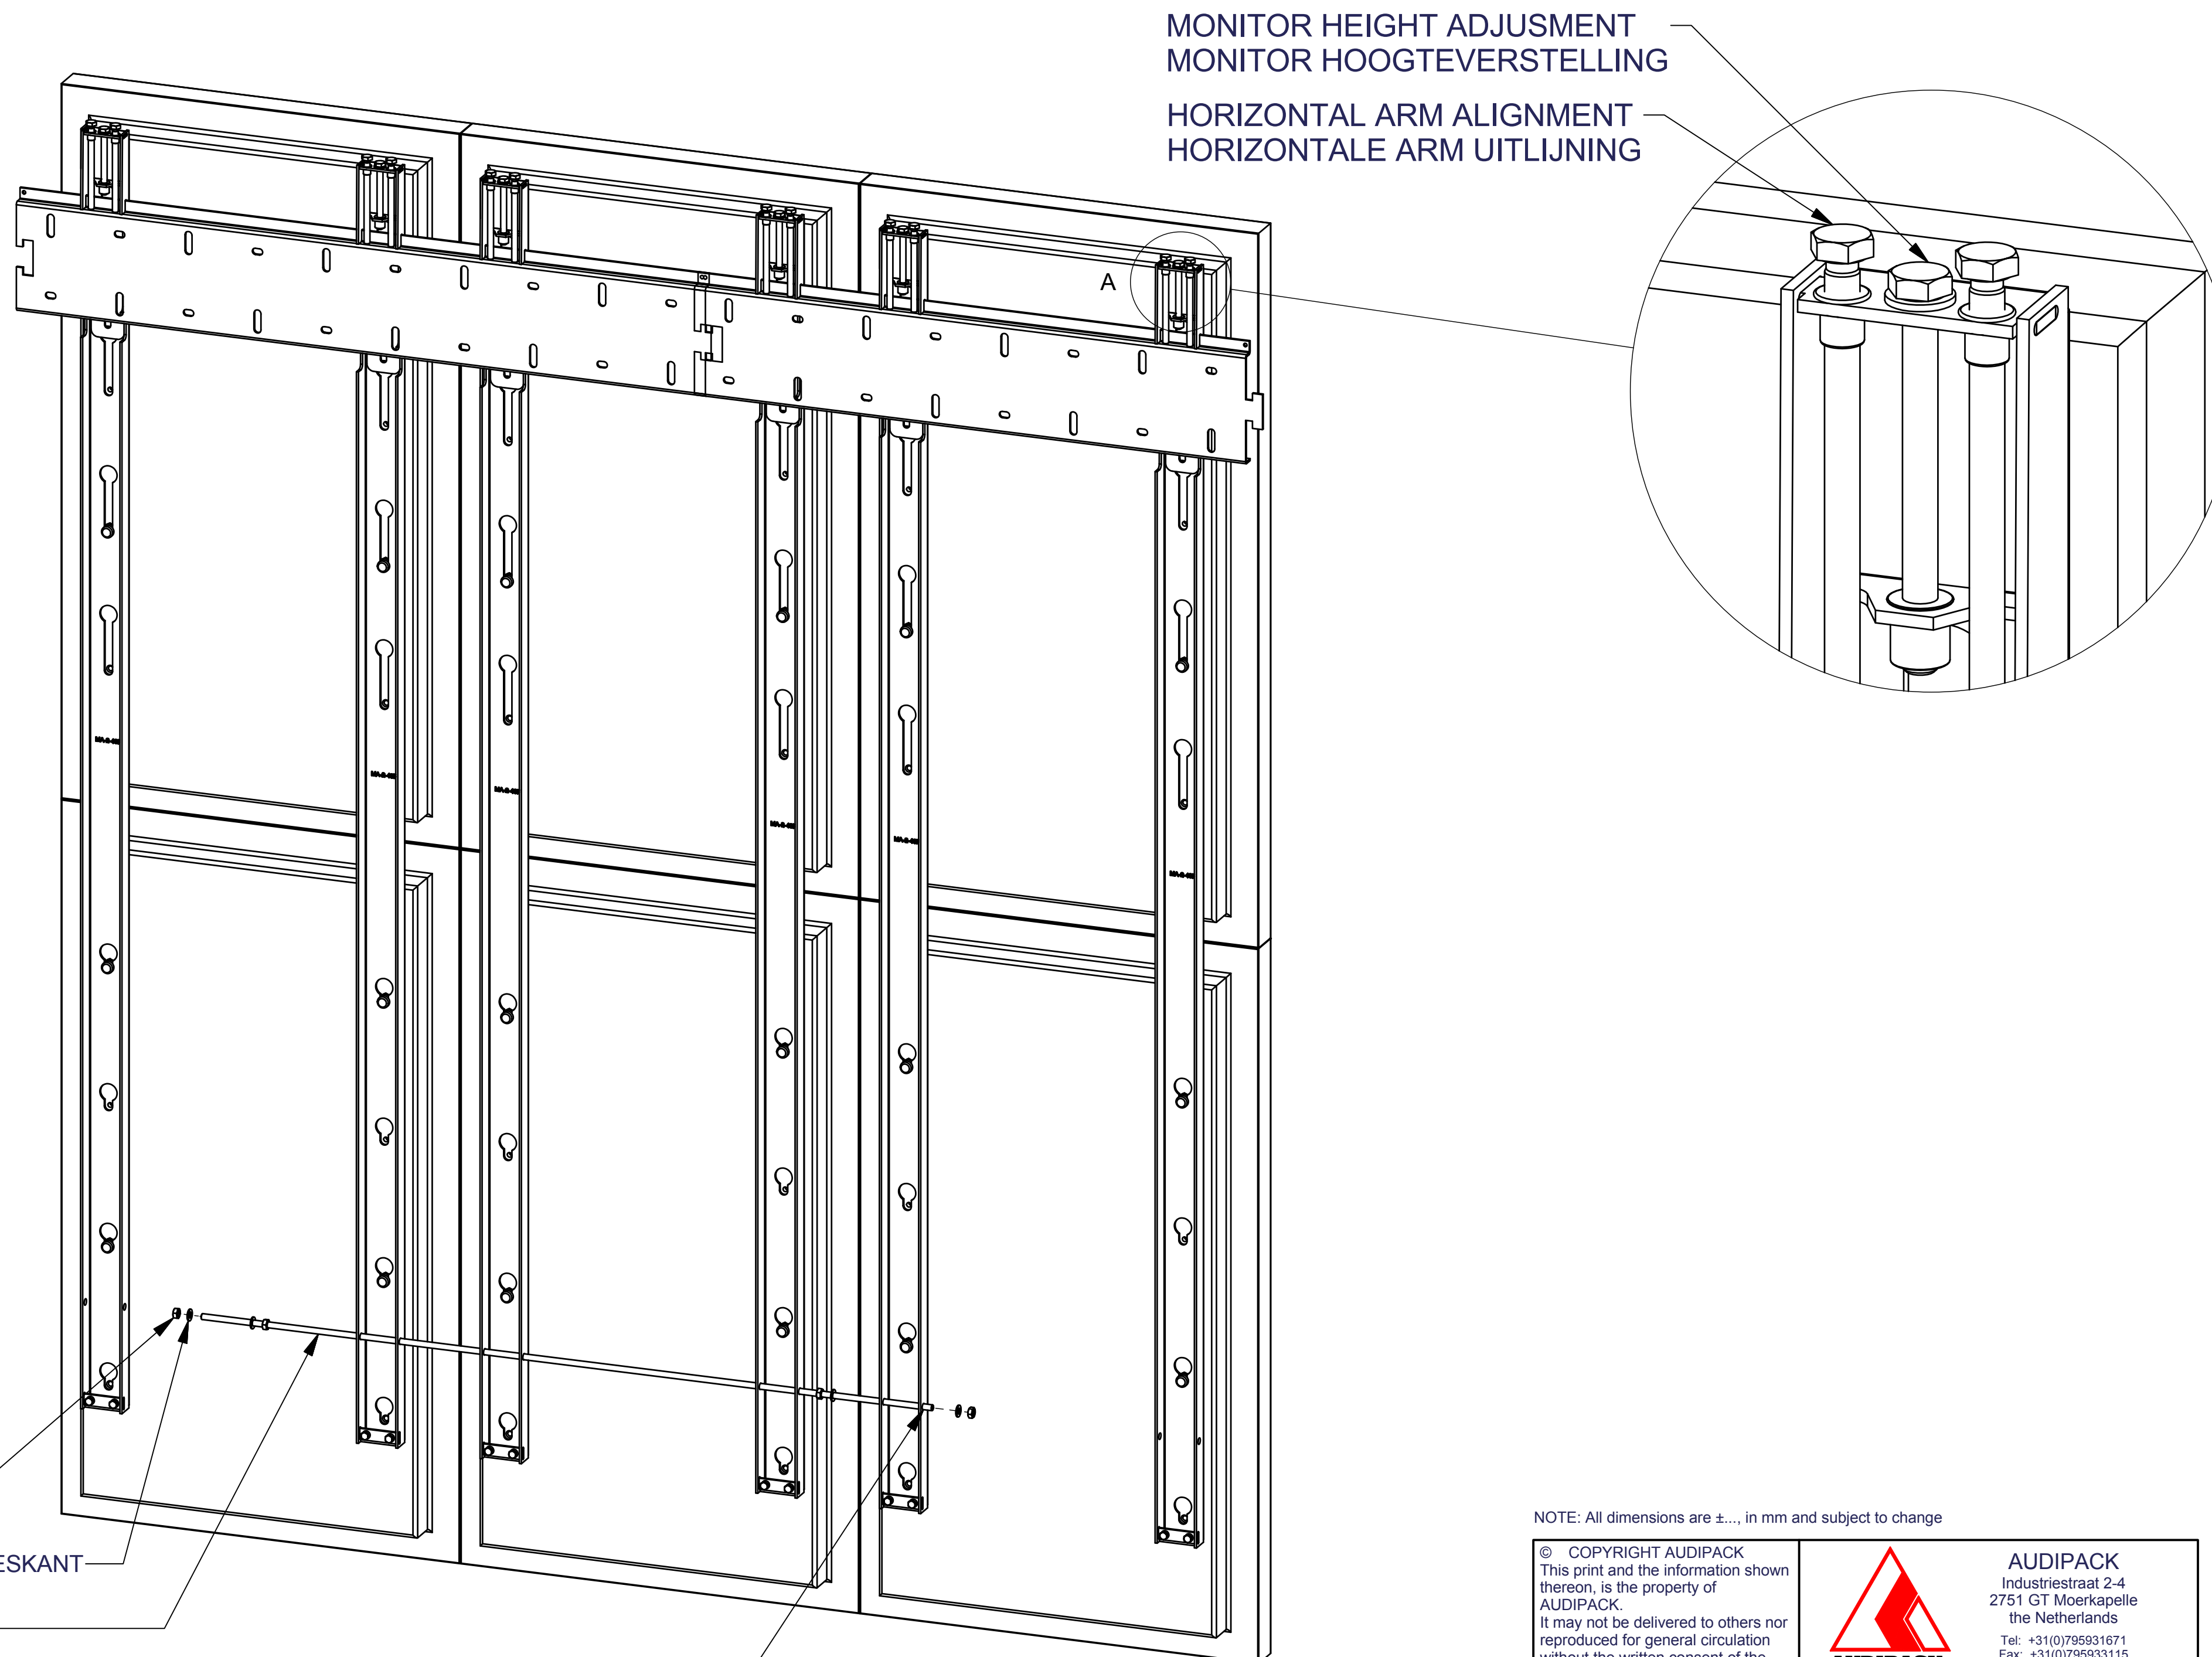

MONITOR HEIGHT ADJUSTMENT
MONITOR HOOGTEVERSTELLING

HORIZONTAL ARM ALIGNMENT
HORIZONTALE ARM UITLIJNING

ZESKANTMOER
DIN 934 - M8 - ST 8

VLAKKE SLUITRING VOOR ZESKANT
DIN 125-1 - A 8,4 - ST 8.8

Draadeind M8
DIN 975 - M8 x 1060

EVENTUEEL OP LENGTE INKORTEN

NOTE: All dimensions are $\pm$ ..., in mm and subject to change

© COPYRIGHT AUDIPACK
This print and the information shown
thereon, is the property of
AUDIPACK.
It may not be delivered to others nor
reproduced for general circulation
without the written consent of the
AUDIPACK engineering department.

AUDIPACK
Industriestraat 2-4
2751 GT Moerkapelle
the Netherlands
Tel: +31(0)795931671
Fax: +31(0)795933115
www.audipack.com

PRESENTATION
VWM-MA-2-46P

VIDEO WALL MOUNT PORTRAIT
2-46-VESA-200/400/600

Dimensions are indications, not to be used for any preparations. No rights can be derived from the above dimensions.