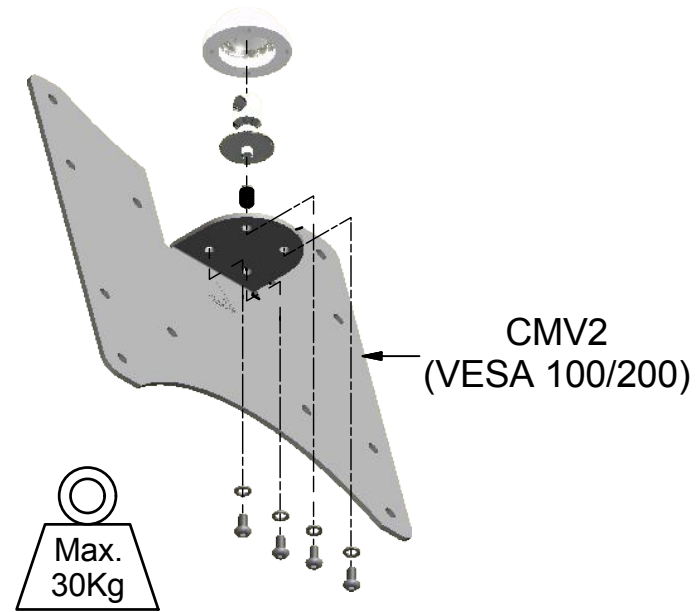

CMV installatiehandleiding

installation manual

Montage Anleitung

manuel de montage

Onderdelen/Parts/Teile/Pièces BJ-1

- (4X) Spring washer 5mm
- (4X) M5x10
- (3X) M6x35
- (1X) Allen Key 4mm
- (1X) Allen Key 5mm

Hoekinstelling

Tilt adjustment
Neigungseinstellung
Réglage de l'inclinaison

Onderdelen/Parts/Teile/Pièces CMP-3:

- 1 (1X) CMP-3
- 2 (3X) M6X20
- 3 (3X) Spring washer 5mm

Onderdelen/Parts/Teile/Pièces BJ-1

- 4 (3X) Bolt M6x35

Samenstelling vaste buislengte
Assembly fixed length tube
Zusammenbau feste Länge Rohr
Assemblage tube longueur fixe

Onderdelen/Parts/Teile/Pièces CMP-4:

- 2 (2X) Hex Bolt - M8x80
 - 3 (2X) Spring Washer 8 mm
 - 4 (4X) Washer 8,4 mm
 - 5 (2X) Hex Nut M8
 - 6 (4X) 370018 Cover
- 1 (1X) CMP-4
-

Samenstelling telescoopbuis
Assembly telescopic tube
Zusammenbau teleskopisches Rohr
Assemblage tube télescopique

Telescopische instelling
Telescopic adjustment
Teleskopische Einstellung
Réglage de télescopique