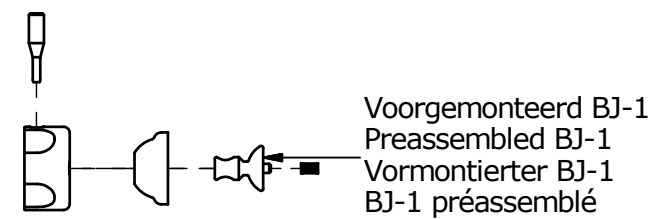

CMV installatiehandleiding

installation manual

Montage Anleitung

manuel de montage

Onderdelen/Parts/Teile/Pièces BJ-1

- (4X) Spring washer 5mm
- (4X) M5x10
- (3X) M6x35
- (1X) Allen Key 4mm
- (1X) Allen Key 5mm

Hoekinstelling

Tilt adjustment
Neigungseinstellung
Réglage de l'inclinaison

Onderdelen/Parts/Teile/Pièces CMP-3:

- 1 (1X) CMP-3
- 2 (3X) M6X20
- 3 (3X) Spring washer 5mm

Onderdelen/Parts/Teile/Pièces BJ-1

- 4 (3X) Bolt M6x35

Samenstelling vaste buislengte
Assembly fixed length tube
Zusammenbau feste Länge Rohr
Assemblage tube longueur fixe

Onderdelen/Parts/Teile/Pièces CMP-4:

- 2 (2X) Hex Bolt - M8x80
 - 3 (2X) Spring Washer 8 mm
 - 4 (4X) Washer 8,4 mm
 - 5 (2X) Hex Nut M8
 - 6 (4X) 370018 Cover
- 1 (1X) CMP-4
-