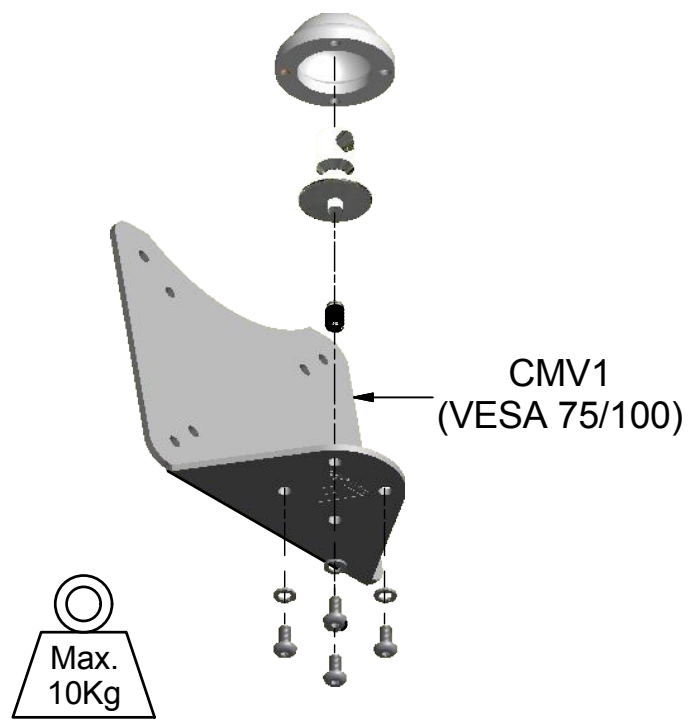

CMV installatiehandleiding

installation manual

Montage Anleitung

manuel de montage

Onderdelen/Parts/Teile/Pièces BJ-1

- (4X) Spring washer 5mm
- (4X) M5x10
- (3X) M6x35
- (1X) Allen Key 4mm
- (1X) Allen Key 5mm

Hoekinstelling

Tilt adjustment
Neigungseinstellung
Réglage de l'inclinaison

Onderdelen/Parts/Teile/Pièces CMP-3:

- 1 (1X) CMP-3
- 2 (3X) M6X20
- 3 (3X) Spring washer 5mm

Onderdelen/Parts/Teile/Pièces BJ-1

- 4 (3X) Bolt M6x35

Samenstelling vaste buislengte
Assembly fixed length tube
Zusammenbau feste Länge Rohr
Assemblage tube longueur fixe

Onderdelen/Parts/Teile/Pièces CMP-4:

- 2 (2X) Hex Bolt - M8x80
 - 3 (2X) Spring Washer 8 mm
 - 4 (4X) Washer 8,4 mm
 - 5 (2X) Hex Nut M8
 - 6 (4X) 370018 Cover
- 1 (1X) CMP-4
-

Samenstelling telescoopbuis
Assembly telescopic tube
Zusammenbau teleskopisches Rohr
Assemblage tube télescopique

Telescopische instelling
Telescopic adjustment
Teleskopische Einstellung
Réglage de télescopique