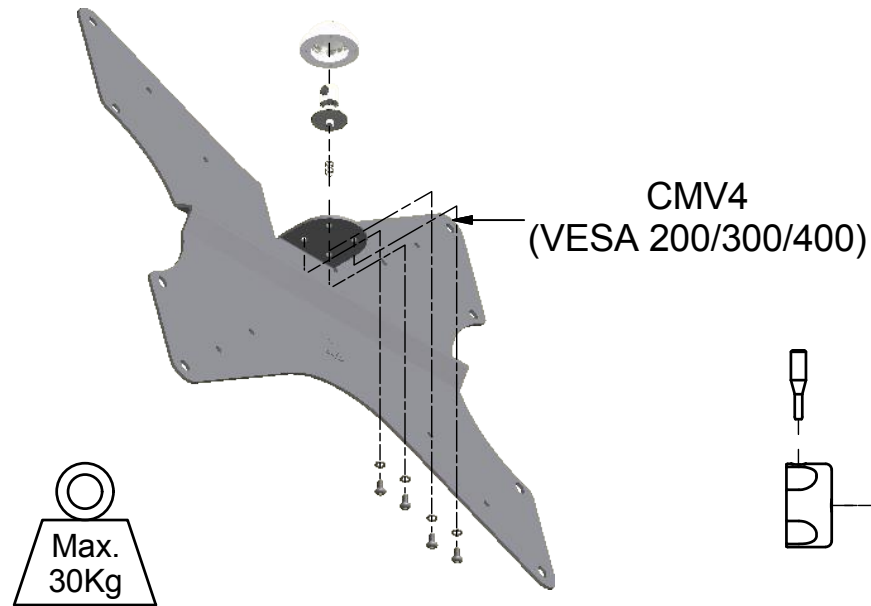

CMV installatiehandleiding

installation manual

Montage Anleitung

manuel de montage

Onderdelen/Parts/Teile/Pièces BJ-1

- (4X) Spring washer 5mm
- (4X) M5x10
- (3X) M6x35
- (1X) Allen Key 4mm
- (1X) Allen Key 5mm

Hoekinstelling

Tilt adjustment
Neigungseinstellung
Réglage de l'inclinaison

Onderdelen/Parts/Teile/Pièces CMP-3:

- 1 (1X) CMP-3
- 2 (3X) M6X20
- 3 (3X) Spring washer 5mm

Onderdelen/Parts/Teile/Pièces BJ-1

- 4 (3X) Bolt M6x35

Samenstelling vaste buislengte
Assembly fixed length tube
Zusammenbau feste Länge Rohr
Assemblage tube longueur fixe

Onderdelen/Parts/Teile/Pièces CMP-4:

- 2 (2X) Hex Bolt - M8x80
 - 3 (2X) Spring Washer 8 mm
 - 4 (4X) Washer 8,4 mm
 - 5 (2X) Hex Nut M8
 - 6 (4X) 370018 Cover
- 1 (1X) CMP-4
-

Samenstelling telescoopbuis
Assembly telescopic tube
Zusammenbau teleskopisches Rohr
Assemblage tube télescopique

Telescopische instelling
Telescopic adjustment
Teleskopische Einstellung
Réglage de télescopique