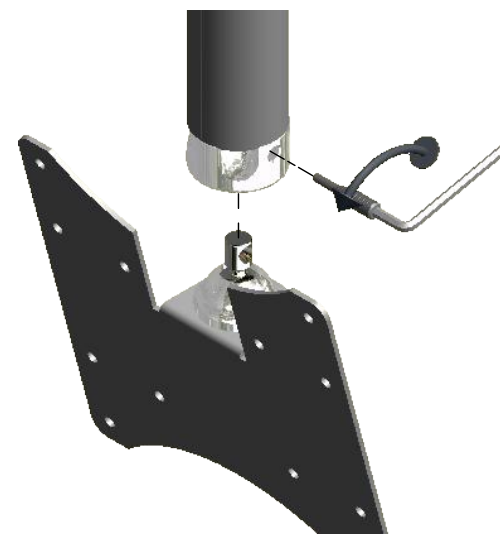

CMV installatiehandleiding

installation manual

Montage Anleitung

manuel de montage

Onderdelen/Parts/Teile/Pièces BJ-1

- (4X) Spring washer 5mm
- (4X) M5x10
- (3X) M6x35
- (1X) Allen Key 4mm
- (1X) Allen Key 5mm

Hoekinstelling

Tilt adjustment
Neigungseinstellung
Réglage de l'inclinaison

Onderdelen/Parts/Teile/Pièces CMP-3:

- 1 (1X) CMP-3
- 2 (3X) M6X20
- 3 (3X) Spring washer 5mm

Onderdelen/Parts/Teile/Pièces BJ-1

- 4 (3X) Bolt M6x35

Samenstelling vaste buislengte
Assembly fixed length tube
Zusammenbau feste Länge Rohr
Assemblage tube longueur fixe

Onderdelen/Parts/Teile/Pièces CMP-4:

- 2 (2X) Hex Bolt - M8x80
 - 3 (2X) Spring Washer 8 mm
 - 4 (4X) Washer 8,4 mm
 - 5 (2X) Hex Nut M8
 - 6 (4X) 370018 Cover
- 1 (1X) CMP-4
-