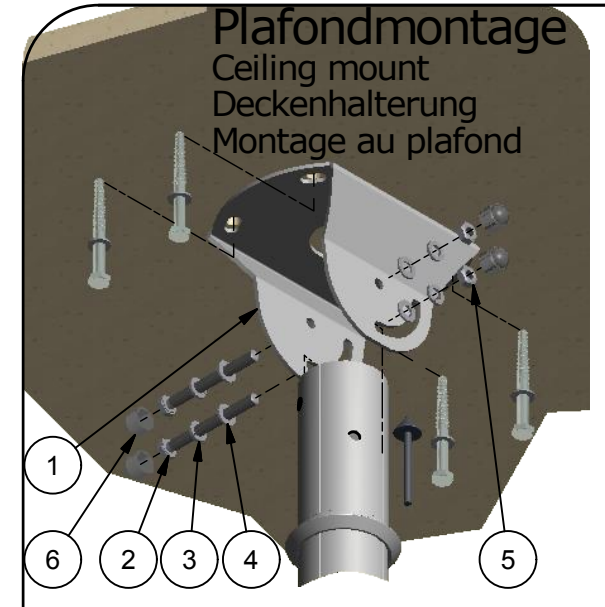

CMV installatiehandleiding

installation manual

Montage Anleitung

manuel de montage

Onderdelen/Parts/Teile/Pièces BJ-1

- (4X) Spring washer 5mm
- (4X) M5x10
- (3X) M6x35
- (1X) Allen Key 4mm
- (1X) Allen Key 5mm

Hoekinstelling

Tilt adjustment
Neigungseinstellung
Réglage de l'inclinaison

Onderdelen/Parts/Teile/Pièces CMP-3:

- 1 (1X) CMP-3
- 2 (3X) M6X20
- 3 (3X) Spring washer 5mm

Onderdelen/Parts/Teile/Pièces BJ-1

- 4 (3X) Bolt M6x35

Samenstelling vaste buislengte
Assembly fixed length tube
Zusammenbau feste Länge Rohr
Assemblage tube longueur fixe

Onderdelen/Parts/Teile/Pièces CMP-4:

- 2 (2X) Hex Bolt - M8x80
 - 3 (2X) Spring Washer 8 mm
 - 4 (4X) Washer 8,4 mm
 - 5 (2X) Hex Nut M8
 - 6 (4X) 370018 Cover
- 1 (1X) CMP-4
-

Samenstelling telescoopbuis
Assembly telescopic tube
Zusammenbau teleskopisches Rohr
Assemblage tube télescopique

Telescopische instelling
Telescopic adjustment
Teleskopische Einstellung
Réglage de télescopique