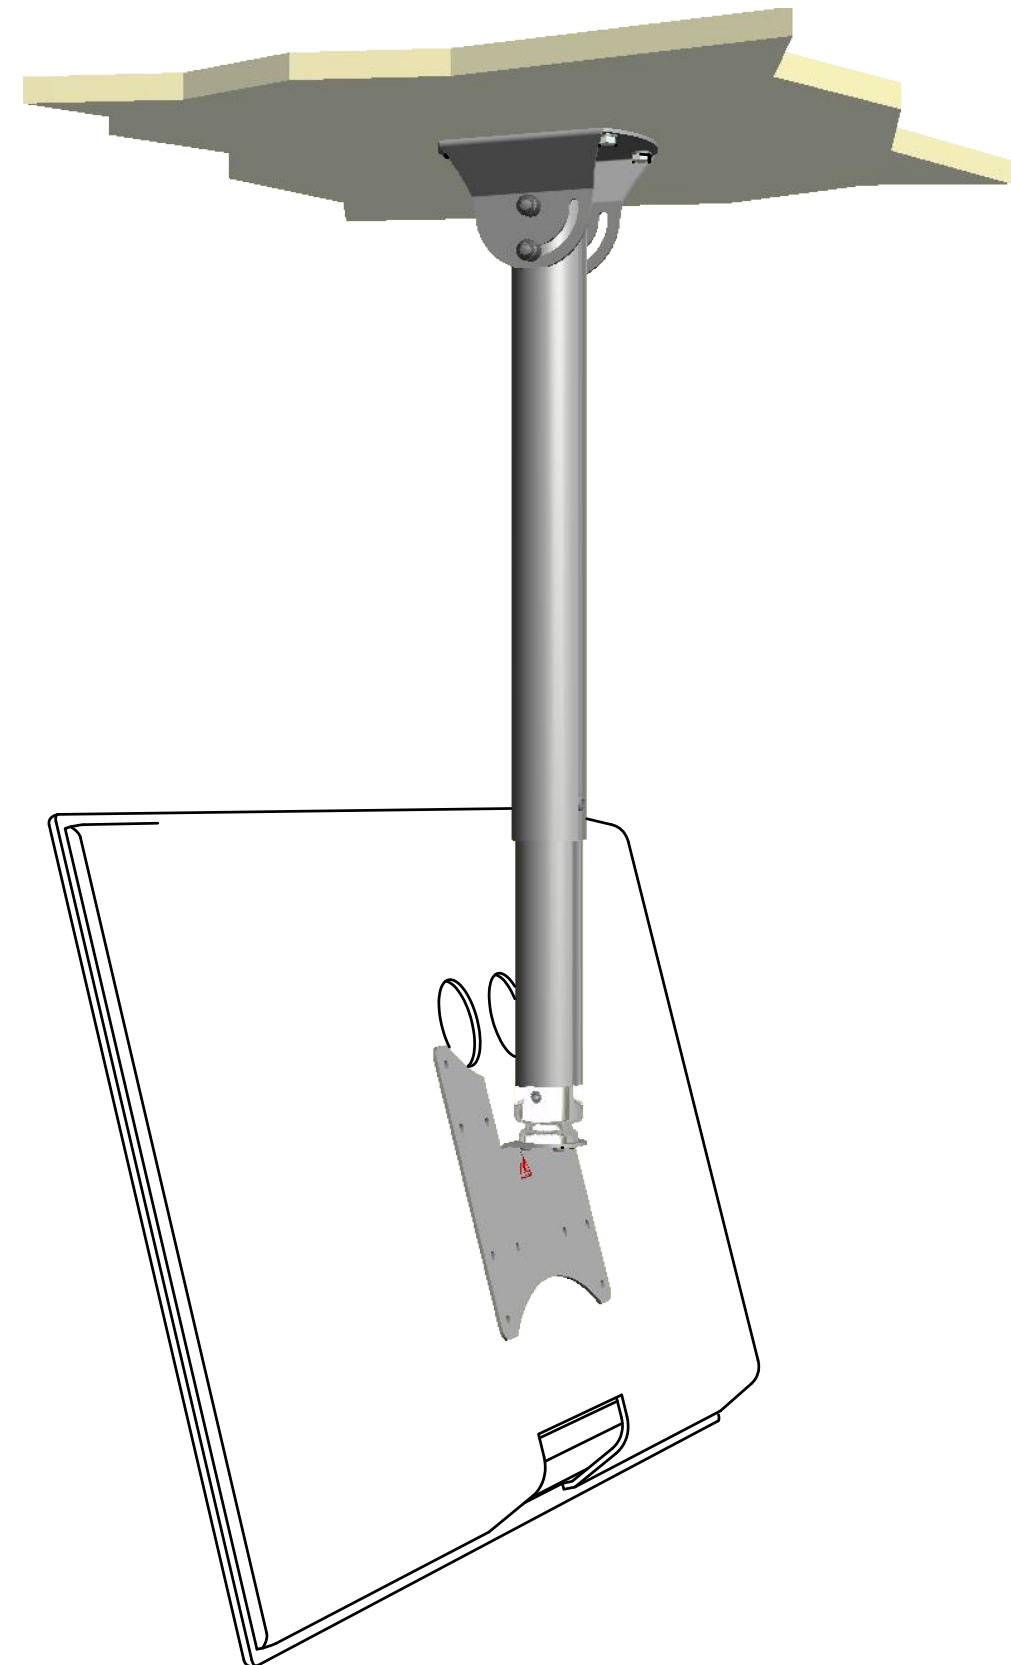

CMV installatiehandleiding

installation manual

Montage Anleitung

manuel de montage

Onderdelen/Parts/Teile/Pièces BJ-1

- (4X) Spring washer 5mm
- (4X) M5x10
- (3X) M6x35
- (1X) Allen Key 4mm
- (1X) Allen Key 5mm

Hoekinstelling

Tilt adjustment
Neigungseinstellung
Réglage de l'inclinaison

Onderdelen/Parts/Teile/Pièces CMP-3:

- 1 (1X) CMP-3
- 2 (3X) M6X20
- 3 (3X) Spring washer 5mm

Onderdelen/Parts/Teile/Pièces BJ-1

- 4 (3X) Bolt M6x35

Samenstelling vaste buislengte
Assembly fixed length tube
Zusammenbau feste Länge Rohr
Assemblage tube longueur fixe

Onderdelen/Parts/Teile/Pièces CMP-4:

- 2 (2X) Hex Bolt - M8x80
 - 3 (2X) Spring Washer 8 mm
 - 4 (4X) Washer 8,4 mm
 - 5 (2X) Hex Nut M8
 - 6 (4X) 370018 Cover
- 1 (1X) CMP-4
-

Samenstelling telescoopbuis
Assembly telescopic tube
Zusammenbau teleskopisches Rohr
Assemblage tube télescopique

Telescopische instelling
Telescopic adjustment
Teleskopische Einstellung
Réglage de télescopique