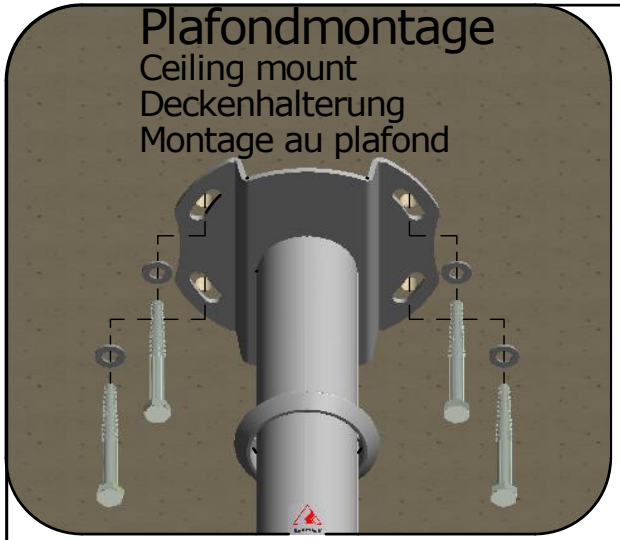

CMV installatiehandleiding

installation manual

Montage Anleitung

manuel de montage

Onderdelen/Parts/Teile/Pièces BJ-1

- (4X) Spring washer 5mm
- (4X) M5x10
- (3X) M6x35
- (1X) Allen Key 4mm
- (1X) Allen Key 5mm

Hoekinstelling

Tilt adjustment
Neigungseinstellung
Réglage de l'inclinaison

Onderdelen/Parts/Teile/Pièces CMP-3:

- 1 (1X) CMP-3
- 2 (3X) M6X20
- 3 (3X) Spring washer 5mm

Onderdelen/Parts/Teile/Pièces BJ-1

- 4 (3X) Bolt M6x35

Samenstelling vaste buislengte
Assembly fixed length tube
Zusammenbau feste Länge Rohr
Assemblage tube longueur fixe

Onderdelen/Parts/Teile/Pièces CMP-4:

- 2 (2X) Hex Bolt - M8x80
 - 3 (2X) Spring Washer 8 mm
 - 4 (4X) Washer 8,4 mm
 - 5 (2X) Hex Nut M8
 - 6 (4X) 370018 Cover
- 1 (1X) CMP-4
-

Samenstelling telescoopbuis
Assembly telescopic tube
Zusammenbau teleskopisches Rohr
Assemblage tube télescopique

Telescopische instelling
Telescopic adjustment
Teleskopische Einstellung
Réglage de télescopique