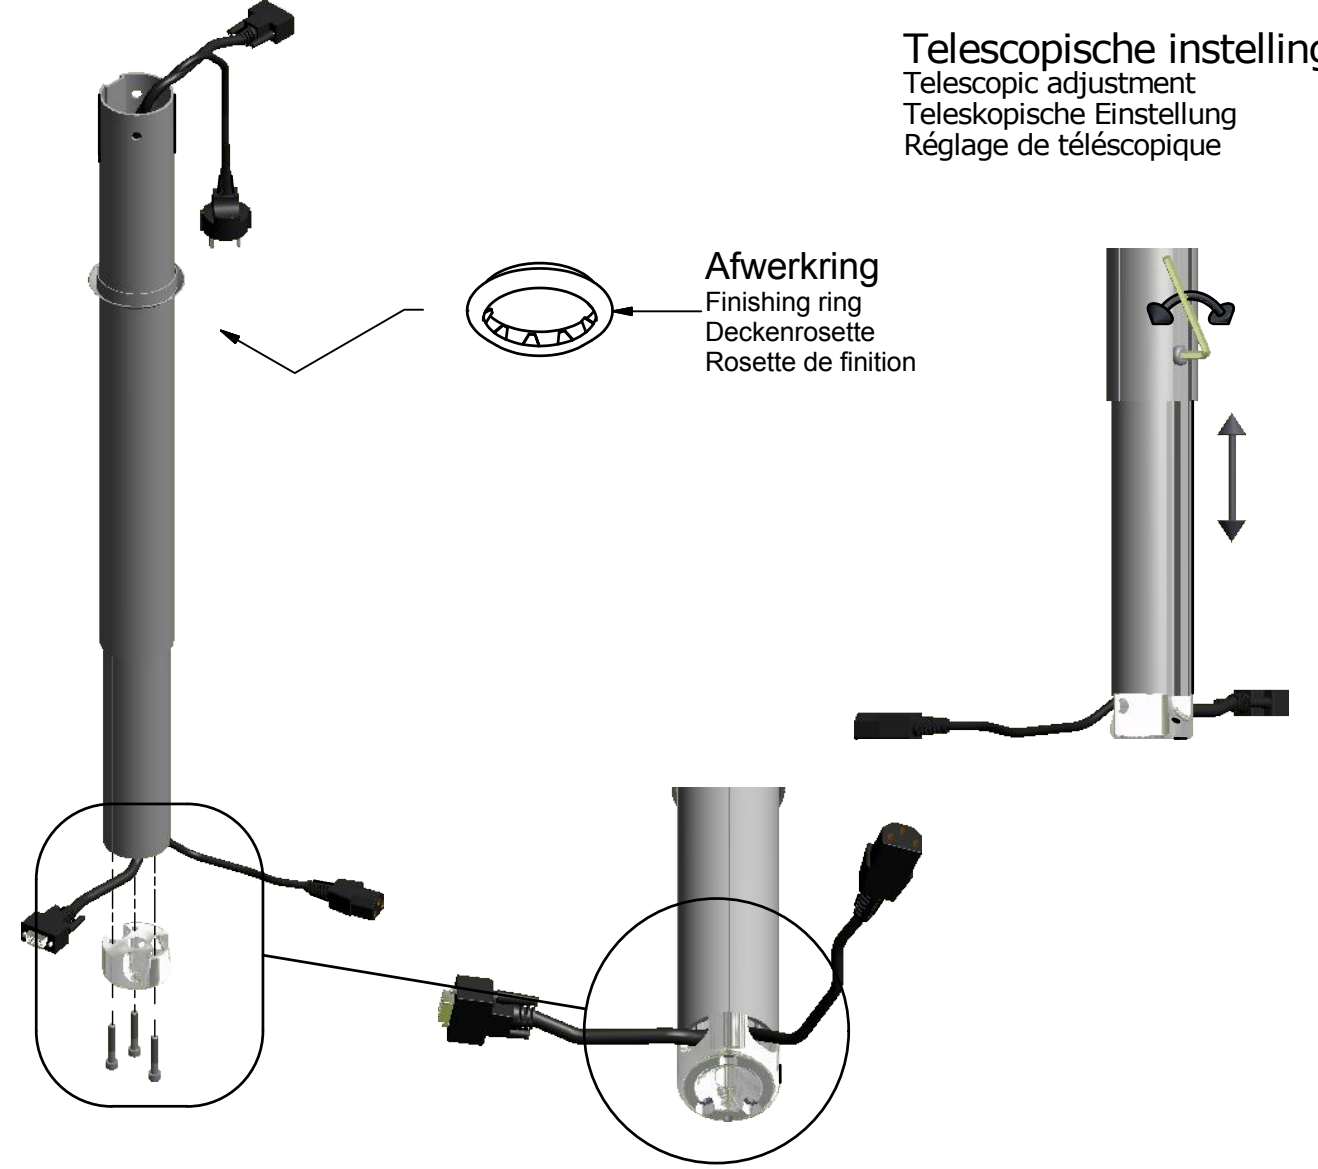

CMV installatiehandleiding

installation manual

Montage Anleitung

manuel de montage

Onderdelen/Parts/Teile/Pièces BJ-1

- (4X) Spring washer 5mm
- (4X) M5x10
- (3X) M6x35
- (1X) Allen Key 4mm
- (1X) Allen Key 5mm

Hoekinstelling

Tilt adjustment
Neigungseinstellung
Réglage de l'inclinaison

Onderdelen/Parts/Teile/Pièces CMP-3:

- 1 (1X) CMP-3
- 2 (3X) M6X20
- 3 (3X) Spring washer 5mm

Onderdelen/Parts/Teile/Pièces BJ-1

- 4 (3X) Bolt M6x35

Samenstelling vaste buislengte
Assembly fixed length tube
Zusammenbau feste Länge Rohr
Assemblage tube longueur fixe

Onderdelen/Parts/Teile/Pièces CMP-4:

- 2 (2X) Hex Bolt - M8x80
 - 3 (2X) Spring Washer 8 mm
 - 4 (4X) Washer 8,4 mm
 - 5 (2X) Hex Nut M8
 - 6 (4X) 370018 Cover
- 1 (1X) CMP-4
-

Samenstelling telescoopbuis
Assembly telescopic tube
Zusammenbau teleskopisches Rohr
Assemblage tube télescopique

Telescopische instelling
Telescopic adjustment
Teleskopische Einstellung
Réglage de télescopique