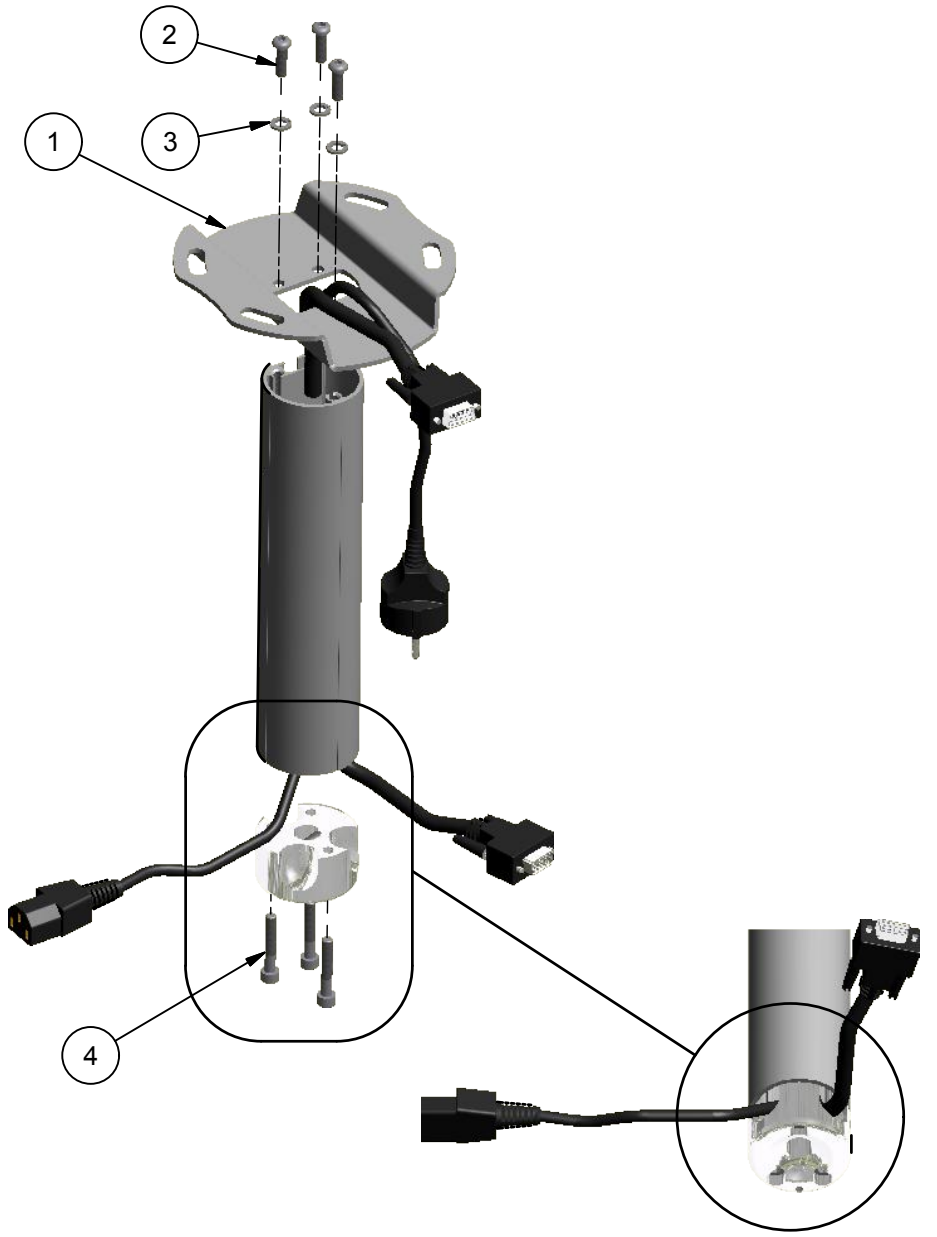

CMV installatiehandleiding

installation manual

Montage Anleitung

manuel de montage

Onderdelen/Parts/Teile/Pièces BJ-1

- (4X) Spring washer 5mm
- (4X) M5x10
- (3X) M6x35
- (1X) Allen Key 4mm
- (1X) Allen Key 5mm

Hoekinstelling

Tilt adjustment
Neigungseinstellung
Réglage de l'inclinaison

Onderdelen/Parts/Teile/Pièces CMP-3:

- 1 (1X) CMP-3
- 2 (3X) M6X20
- 3 (3X) Spring washer 5mm

Onderdelen/Parts/Teile/Pièces BJ-1

- 4 (3X) Bolt M6x35

Samenstelling vaste buislengte
Assembly fixed length tube
Zusammenbau feste Länge Rohr
Assemblage tube longueur fixe

Onderdelen/Parts/Teile/Pièces CMP-4:

- 2 (2X) Hex Bolt - M8x80
 - 3 (2X) Spring Washer 8 mm
 - 4 (4X) Washer 8,4 mm
 - 5 (2X) Hex Nut M8
 - 6 (4X) 370018 Cover
- 1 (1X) CMP-4
-

Samenstelling telescoopbuis
Assembly telescopic tube
Zusammenbau teleskopisches Rohr
Assemblage tube télescopique

Telescopische instelling
Telescopic adjustment
Teleskopische Einstellung
Réglage de télescopique