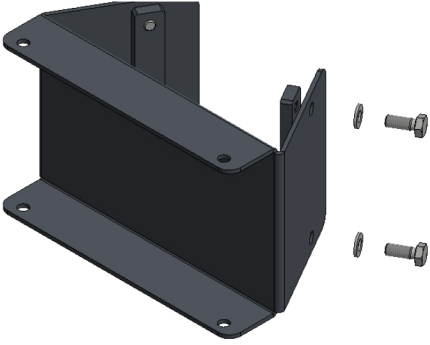

**800 horizontal to 900 vertical connection**

**800 horizontaal naar 900 verticale verbinding**

**Installation manual  
Montage handleiding**

**FLEX-1827**

1.

**EN.**

Place strips, bolts and washers as shown.

**NL.**

Plaats strippen, bouten en ringen als weergegeven.

**EN.**

Secure bolts with washers as shown.

**NL.**

Draai bouten met ringen vast als aangegeven.

2.

**EN.**

Bar is ready to receive FLEX-arms.

**NL.**

Bar is gereed om FLEX-armen te plaatsen.

3.