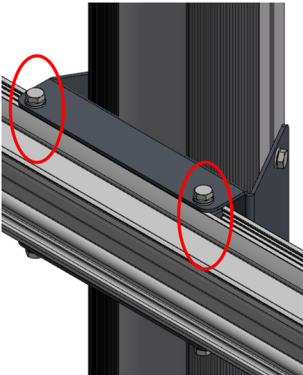

**800 horizontal to 900 vertical connection**

**800 horizontaal naar 900 verticale verbinding**

**Installation manual  
Montage handleiding**

**FLEX-1827**

1.

**EN.**

Place strips, bolts and washers as shown.

**NL.**

Plaats strippen, bouten en ringen als weergegeven.

**EN.**

Secure bolts with washers as shown.

**NL.**

Draai bouten met ringen vast als aangegeven.

2.

**EN.**

Bar is ready to receive FLEX-arms.

**NL.**

Bar is gereed om FLEX-armen te plaatsen.

3.